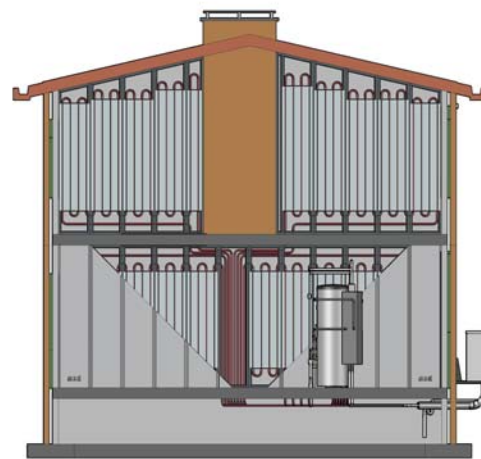

Woning doorsnede linker aanzicht

Woning doorsnede achter aanzicht

Woning doorsnede linker aanzicht

Woning achter aanzicht

Totaal overzicht installatie

Bovenaanzicht begane grond

Renovatie Concept			
Firma:	Nathan Import/Export		
Project:	Luchtwarmtepomp i.c.m. wandverwarming		
		Telefoon: M. Deinum e-mail: M.Deinum@lowergy.nl Formaat: A1 Versie: 1.0.1 Datum: 27-02-2013 Locatie: #121 Serie: A Trefwoord: Concept LMO opstelling.dwg	tel.no: 1 werk.no:
tel. (020) 4459845 - fax. (020) 4459373 Project 73 - 6921 RZ Duiven postbus 1008 - 6920 BA Duiven Internet: www.lowergy.nl - e-mail: info@lowergy.nl			