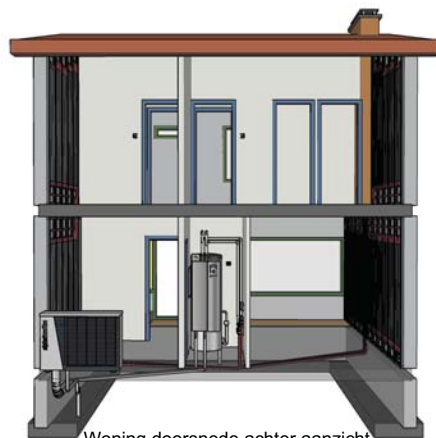

Woning doorsnede linker aanzicht

Woning doorsnede achter aanzicht

Woning doorsnede linker aanzicht

Woning achter aanzicht

Totaal overzicht installatie

Bovenaanzicht begane grond

Renovatie Concept			
Firma:	Nathan Import/Export		
Project:	Luchtwarmtepomp i.c.m. wandverwarming		
		Telefoon: M. Deinum e-mail: M.Deinum@lowergy.nl Formaat: A1 Versie: 1.0.1 Datum: 27-02-2013 Locatie: #121 Serie: A Trefwoord: Concept LMO opstelling.dwg	tel.no: 1 werk.no:
tel. (020) 4459845 - fax. (020) 4459373 Project 73 - 6921 RZ Duiven postbus 1008 - 6920 BA Duiven Internet: www.lowergy.nl - e-mail: info@lowergy.nl			