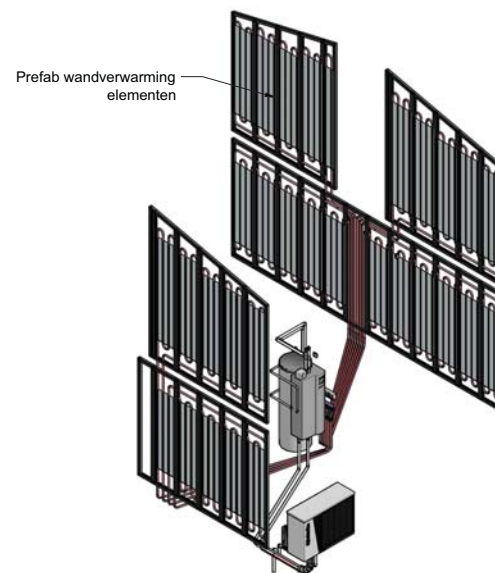

Woning doorsnede linker aanzicht

Woning doorsnede achter aanzicht

Woning doorsnede linker aanzicht

Woning achter aanzicht

Totaal overzicht installatie

Bovenaanzicht begane grond

Renovatie Concept			
Firma:	Nathan Import/Export		
Project:	Luchtwarmtepomp i.c.m. wandverwarming		
		Telefoon: M. Deinum e-mail: M.Deinum@lowergy.nl Formaat: A1 Versie: 1.0.1 Datum: 27-02-2013 Locatie: #121 Serie: A Trefwoord: Concept LMO opstelling.dwg	tel.no: 1 werk.no:
tel. (020) 4459845 - fax. (020) 4459373 Project 73 - 6921 RZ Duiven postbus 1008 - 6920 BA Duiven Internet: www.lowergy.nl - e-mail: info@lowergy.nl			