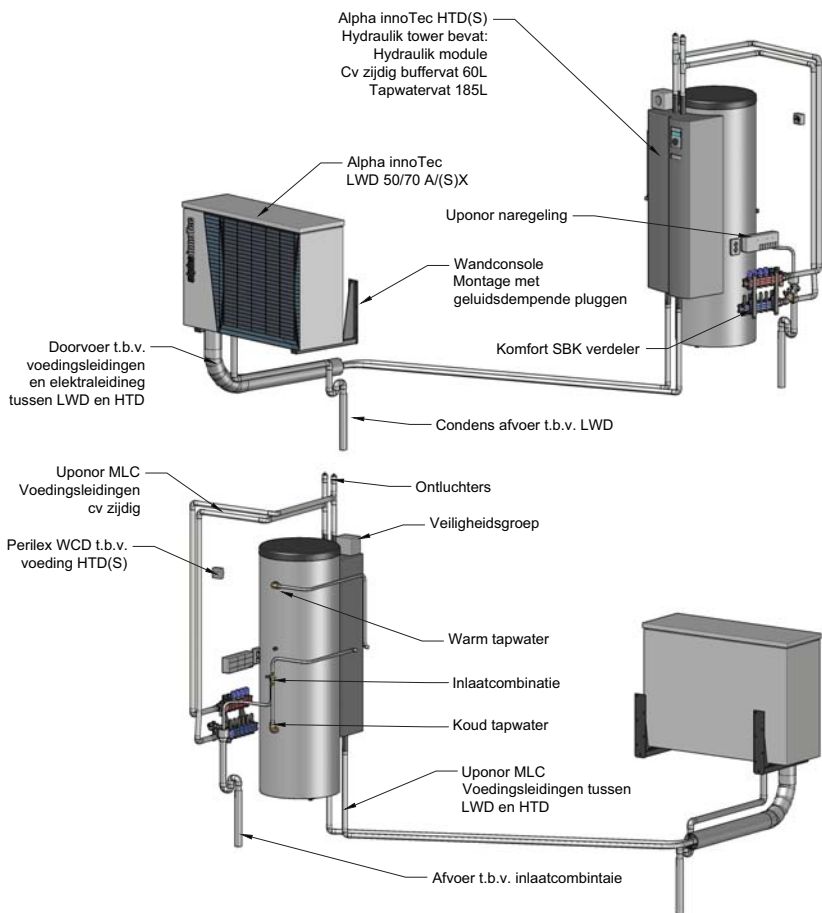

Woning doorsnede linker aanzicht

Woning doorsnede achter aanzicht

Woning doorsnede linker aanzicht

Woning achter aanzicht

Totaal overzicht installatie

Bovenaanzicht begane grond

Renovatie Concept			
Firma:	Nathan Import/Export		
Project:	Luchtwarmtepomp i.c.m. wandverwarming		
		Telefoon: M. Deinum e-mail: M.Deinum@lowergy.nl Formaat: A1 Versie: 1.0.1 Datum: 27-02-2013 Locatie: #121 Serie: A Trefwoord: Concept LMO opstelling.dwg	tel.no: 1 werk.no:
tel. (020) 4459845 - fax. (020) 4459373 Project 73 - 6921 RZ Duiven postbus 1008 - 6920 BA Duiven Internet: www.lowergy.nl - e-mail: info@lowergy.nl			