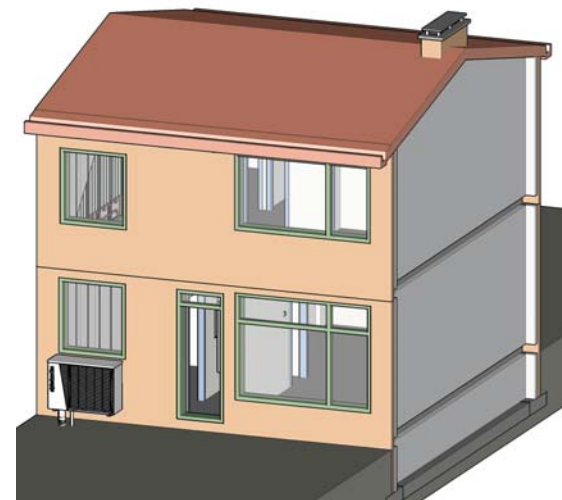

Woning doorsnede linker aanzicht

Woning doorsnede achter aanzicht

Woning doorsnede linker aanzicht

Woning achter aanzicht

Totaal overzicht installatie

Bovenaanzicht begane grond

Renovatie Concept			
Firma:	Nathan Import/Export		
Project:	Luchtwarmtepomp i.c.m. wandverwarming		
		Telefoon: M. Deinum e-mail: M.Deinum@lowergy.nl Formaat: A1 Versie: 1.0.1 Datum: 27-02-2013 Locatie: #121 Serie: A Trefwoord: Concept LMO opstelling.dwg	tel.no: 1 werk.no:
tel. (020) 4459845 - fax. (020) 4459373 Project 73 - 6921 RZ Duiven postbus 1008 - 6920 BA Duiven Internet: www.lowergy.nl - e-mail: info@lowergy.nl			