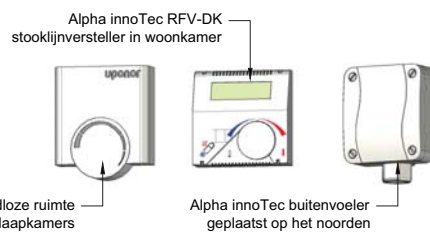

Woning doorsnede linker aanzicht

Woning doorsnede achter aanzicht

Woning doorsnede linker aanzicht

Woning achter aanzicht

Totaal overzicht installatie

Bovenaanzicht begane grond

Renovatie Concept			
Firma:	Nathan Import/Export		
Project:	Luchtwarmtepomp i.c.m. wandverwarming		
		Telefoon: M. Deinum e-mail: M.Deinum@lowergy.nl Formaat: A1 Versie: 1.0.1 Datum: 27-02-2013 Locatie: #121 Serie: A Trefwoord: Concept LMO opstelling.dwg	tel.no: 1 werk.no:
tel. (020) 4459845 - fax. (020) 4459373 Project 73 - 6921 RZ Duiven postbus 1008 - 6920 BA Duiven Internet: www.lowergy.nl - e-mail: info@lowergy.nl			