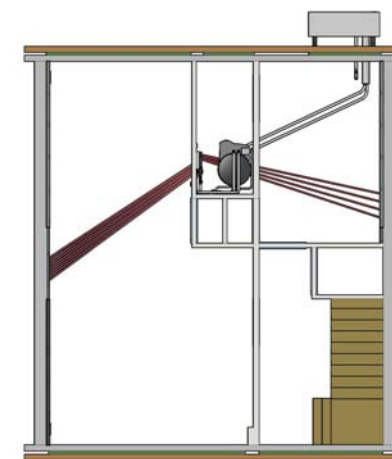

Woning doorsnede linker aanzicht

Woning doorsnede achter aanzicht

Woning doorsnede linker aanzicht

Woning achter aanzicht

Totaal overzicht installatie

Bovenaanzicht begane grond

Renovatie Concept			
Firma:	Nathan Import/Export		
Project:	Luchtwarmtepomp i.c.m. wandverwarming		
		Telefoon: M. Deinum e-mail: M.Deinum@lowergy.nl Formaat: A1 Versie: 1.0.1 Datum: 27-02-2013 Locatie: #121 Serie: A Trefwoord: Concept LMO opstelling.dwg	tel.no: 1 werk.no:
tel. (020) 4459845 - fax. (020) 4459373 Project 73 - 6921 RZ Duiven postbus 1008 - 6920 BA Duiven Internet: www.lowergy.nl - e-mail: info@lowergy.nl			